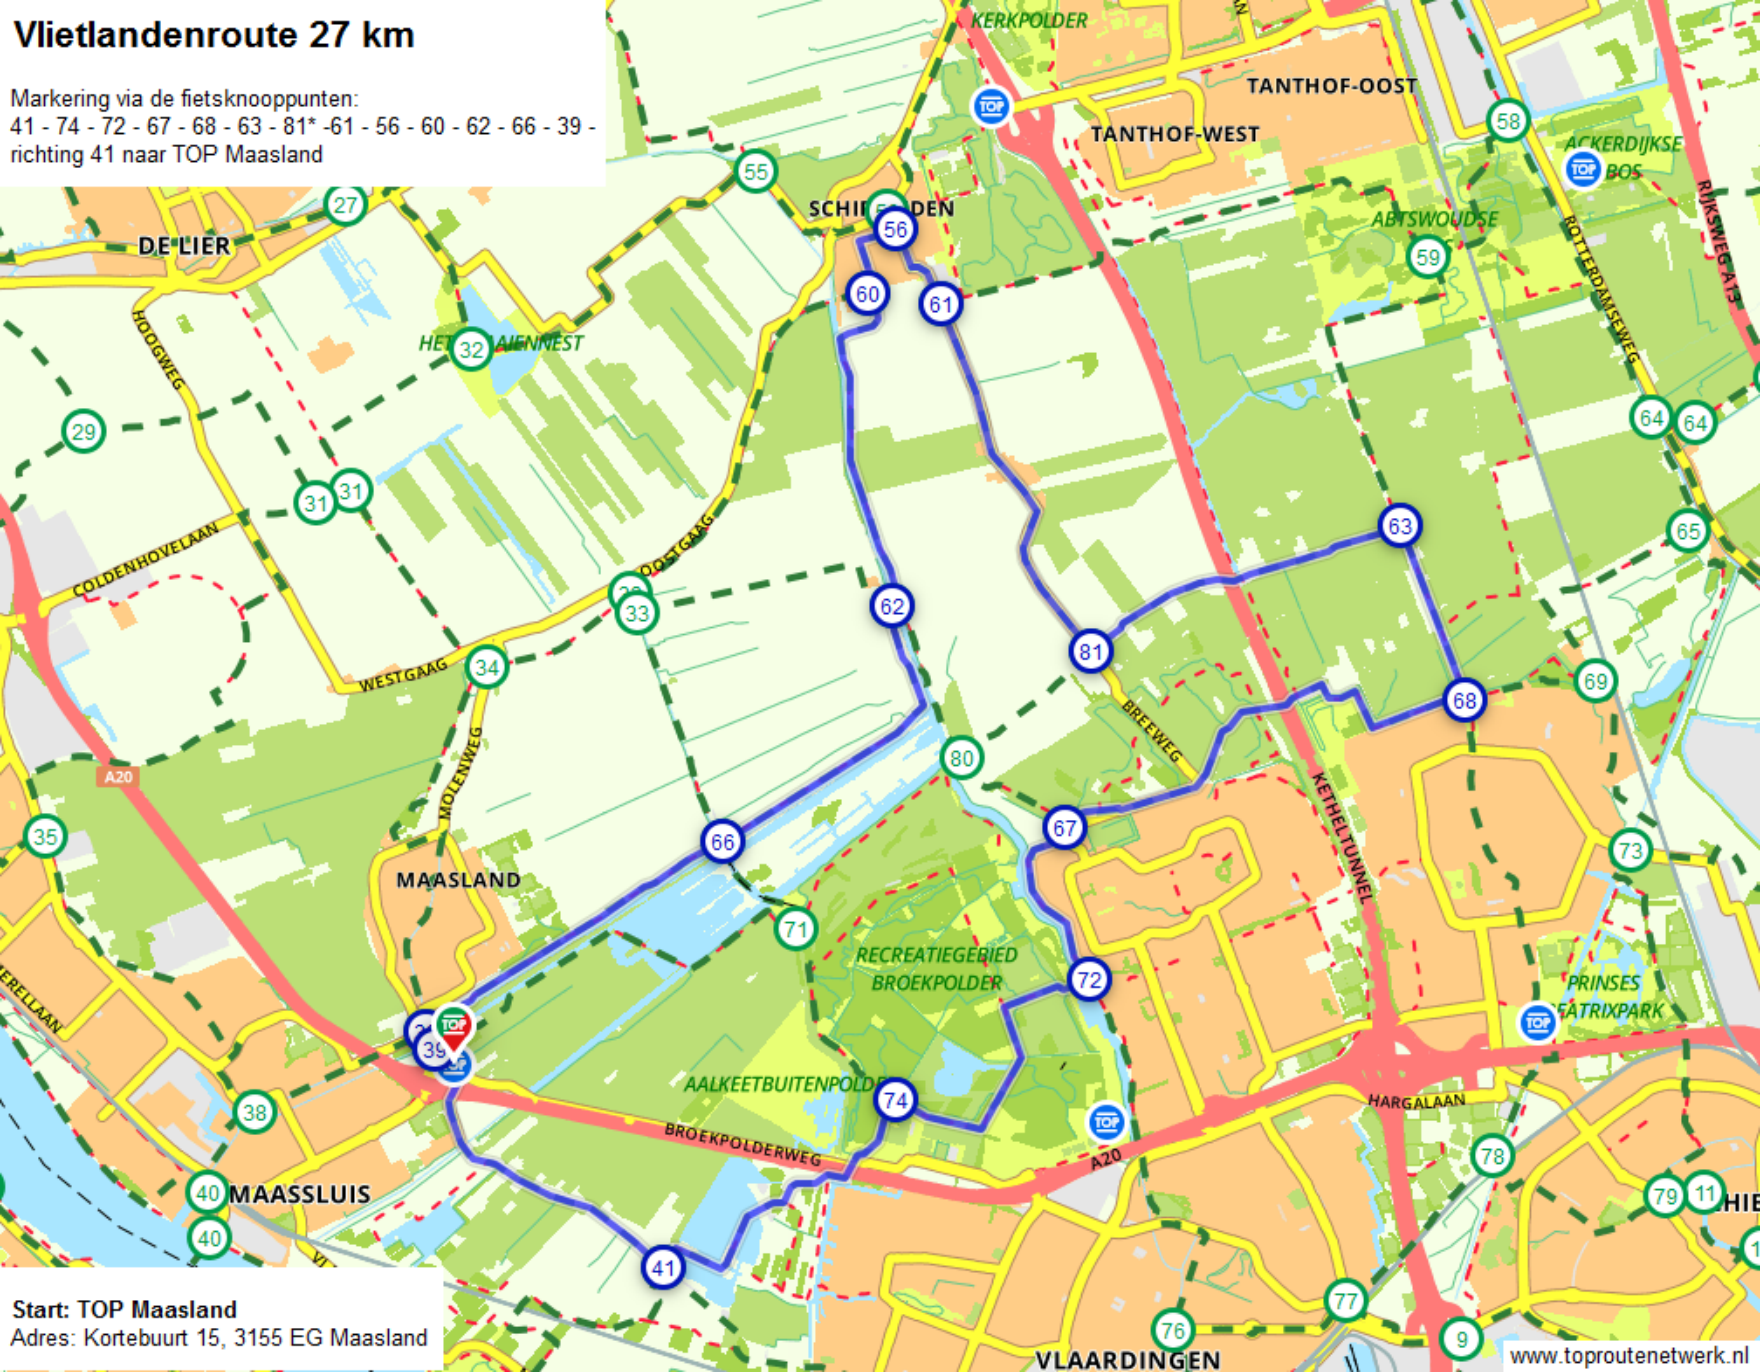

Vlietlandenroute 27 km

Markering via de fietsknooppunten:

41 - 74 - 72 - 67 - 68 - 63 - 81* - 61 - 56 - 60 - 62 - 66 - 39 -
richting 41 naar TOP Maasland

Start: TOP Maasland
Adres: Kortebuurt 15, 3155 EG Maasland