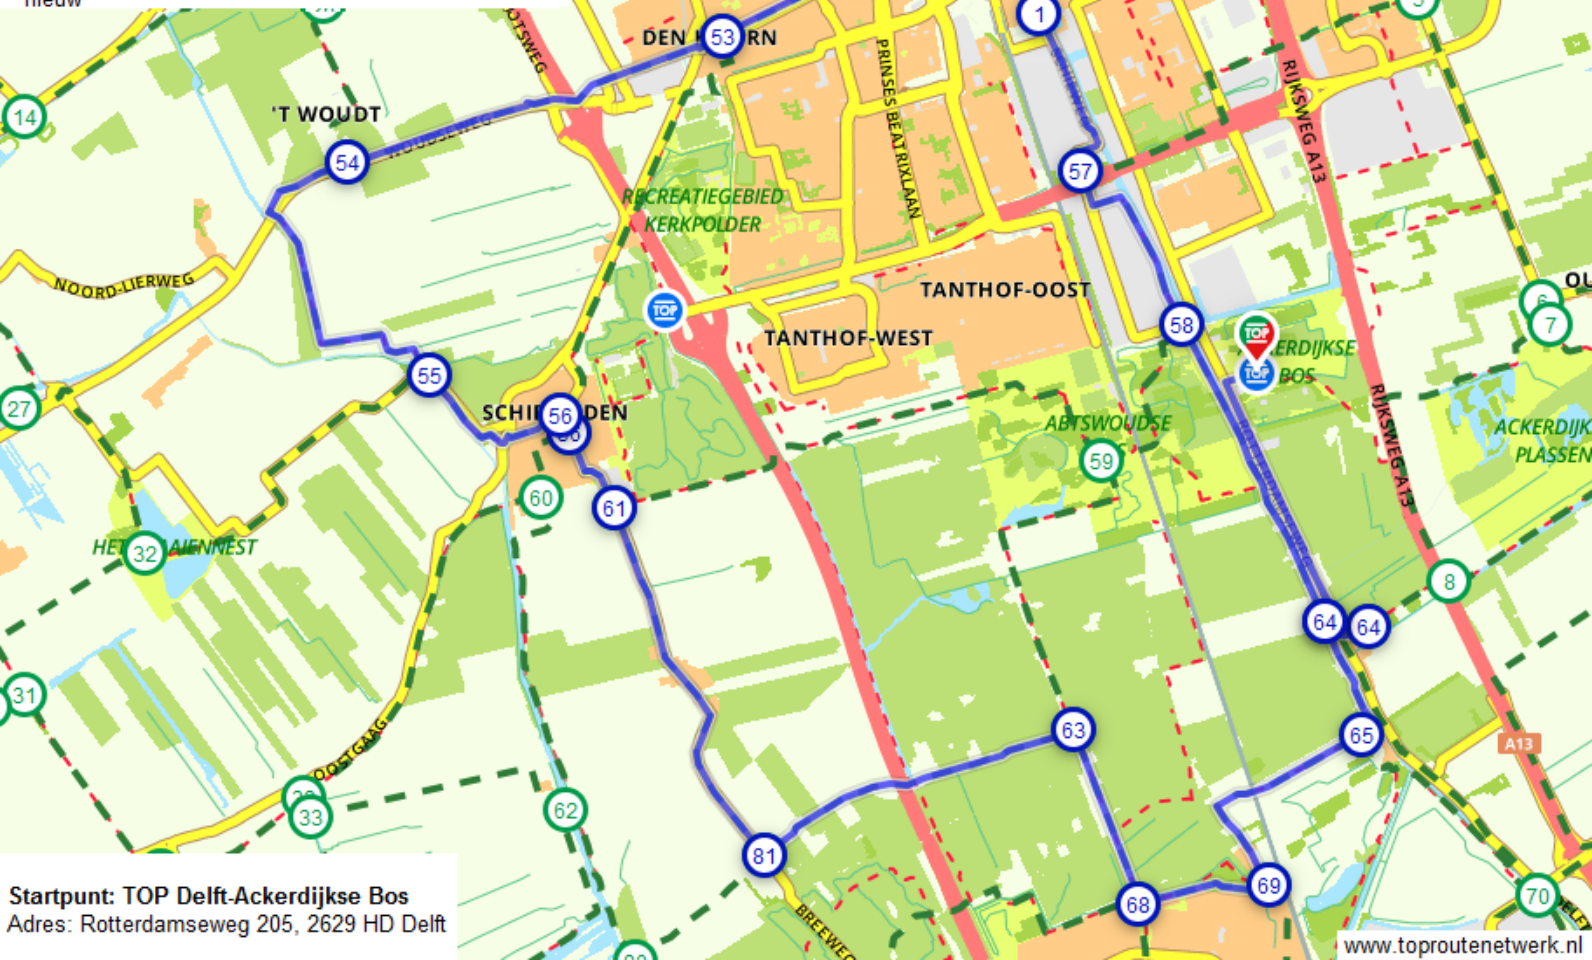

# Delflandroute 31 km

Markering via de fietsknooppunten:

64 - 65 - 69 - 68 - 63 - 81\* - 61 - 56 - 55 - 54 - 53 - 85\* -  
52 - 1 - 57 - 58 - 64 - TOP Delft-Ackerdijkse Bos  
\* nieuw

Startpunt: TOP Delft-Ackerdijkse Bos  
Adres: Rotterdamseweg 205, 2629 HD Delft