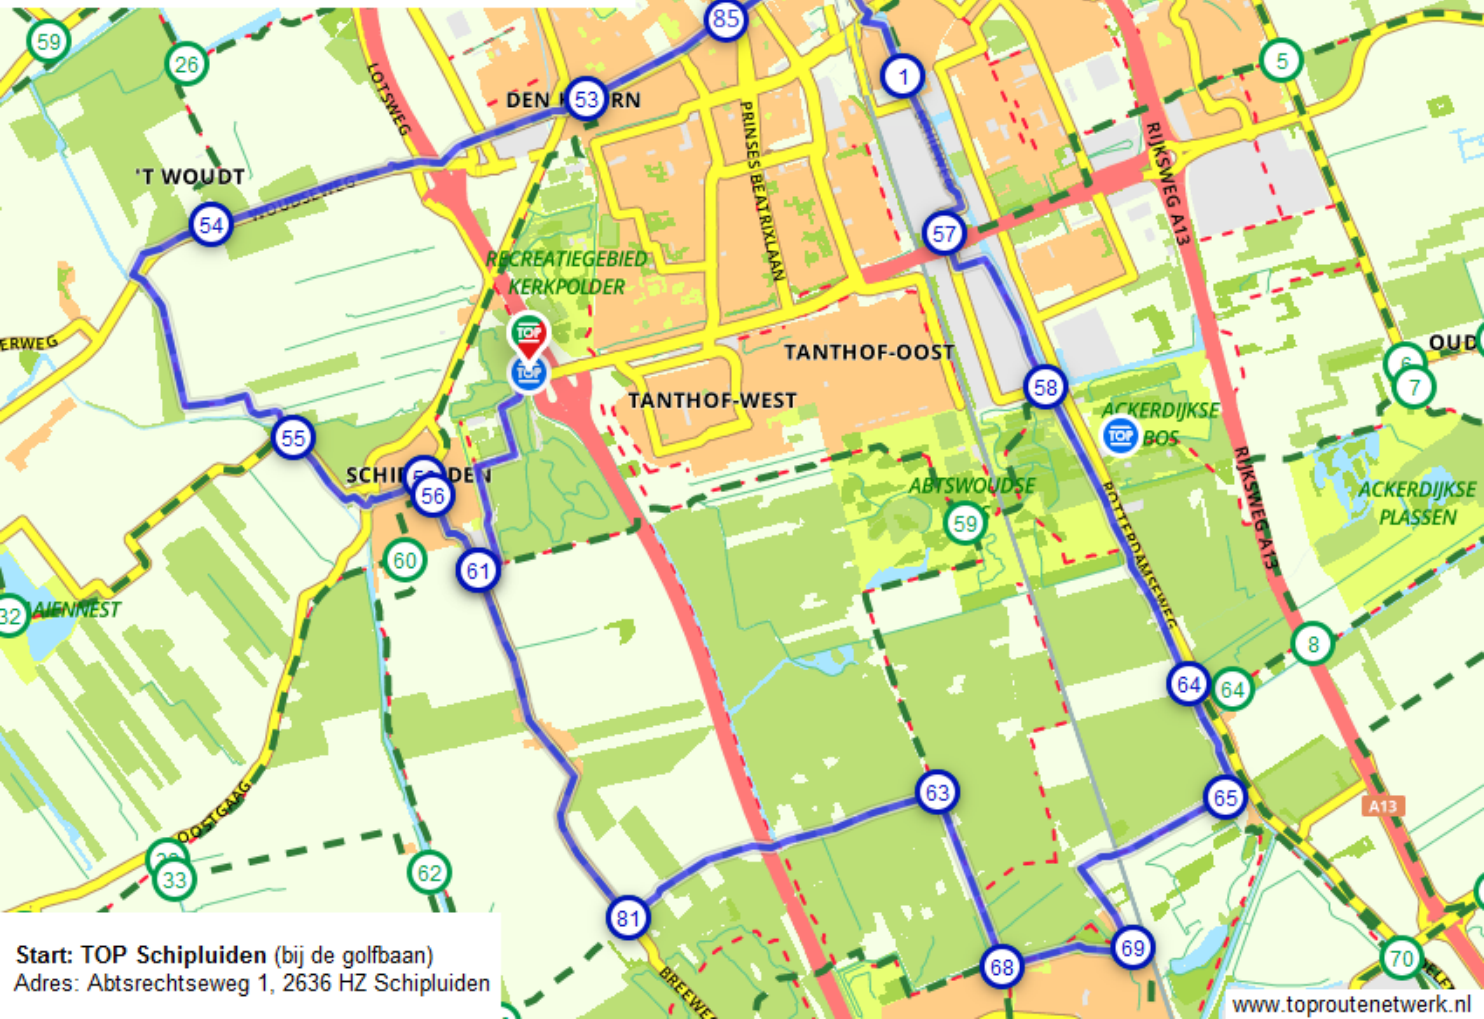

Delflandroute 29 km

Markering via de fietsknooppunten:

61 - 81 - 63 - 68 - 69 - 65 - 64 - 58 - 57 - 1 - 52 - 85 - 53 - 54 -
55 - 56 - 61 - TOP Schipluiden

Start: TOP Schipluiden (bij de golfbaan)
Adres: Abtsrechtseweg 1, 2636 HZ Schipluiden